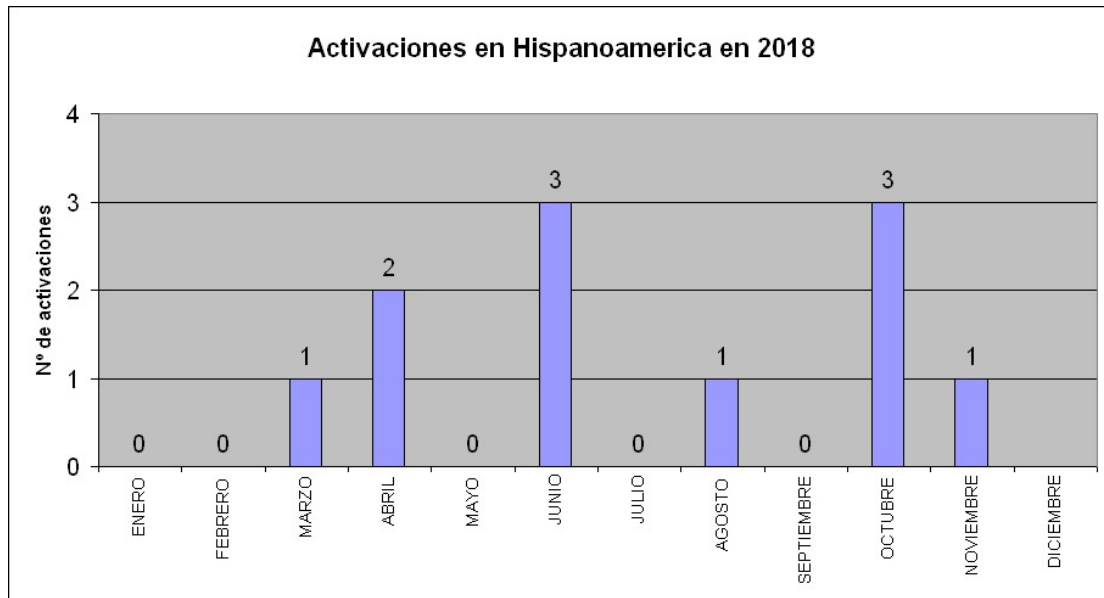

Por Guru – EA2IF (miembro del equipo global de publicidad SOTA)

han cargado todavía los logs en la base de datos o si se cancelaron las activaciones anunciadas por alguna razón.

Esta es la gráfica del mes a mes este año con excepción de Febrero, mes en el que no hay datos.

NUEVA SECCIÓN EN LA REVISTA RADIOAFICIONADOS

Daniel EA5FV nos ha informado de que las gestiones y negociaciones que lleva algún tiempo realizando con la dirección de URE (Unión de Radioaficionados Españoles) para la inclusión en la revista Radioaficionados de una sección dedicada a SOTA, han dado su fruto y se han materializado en un acuerdo para la inclusión de una sección fija en esa revista mensual que, aunque no será específica ni versará únicamente sobre SOTA, incluirá noticias y reportajes sobre todas las actividades de radio al aire libre que se realizan hoy en día, tales como DVGE, BOTA, Field Day, etc. También y como no, por supuesto, SOTA. Gracias, Dani EA5FV por tus buenas y frutíferas gestiones.

Nuestros reportajes, comentarios y aportaciones sobre el tema, serán gustosamente recibidos por Dani EA5FV para su posible publicación.

En el momento de escribir estas líneas, no sé todavía qué nombre tendrá, pero estaremos atentos y seguiremos gustosos esta nueva sección de la revista Radioaficionados.

ENCUENTRO TRANS-ATLÁNTICO DE QSOS CUMBRE A CUMBRE (S2S=SOTA TO SOTA) EL 3 DE NOVIEMBRE 2018

Quiero aprovechar para comentar que el evento fue un éxito enorme gracias a que las condiciones de propagación se mostraron especialmente buenas ese día. Hubo muchas activaciones, muchos cazadores y muchos contactos Cumbre a Cumbre entre ambos lados del Océano Atlántico.