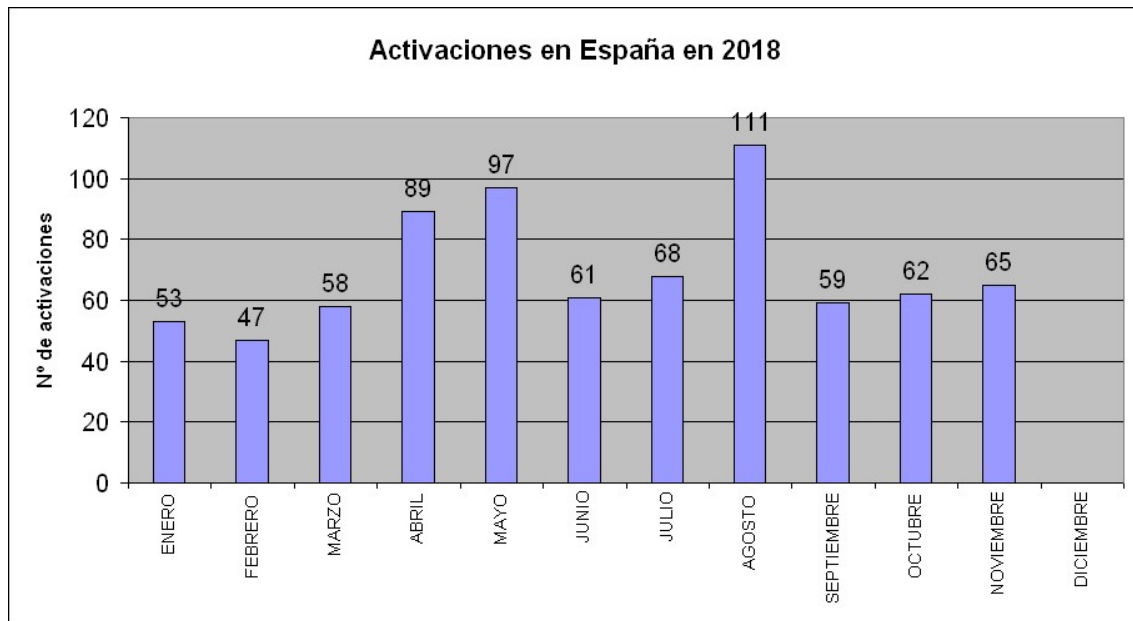

Con la información disponible en la base de datos SOTA a fecha 1 de diciembre, esta gráfica muestra las activaciones y los correspondientes activadores durante el mes de noviembre-2018 en los países hispanoamericanos con asociación SOTA existente.