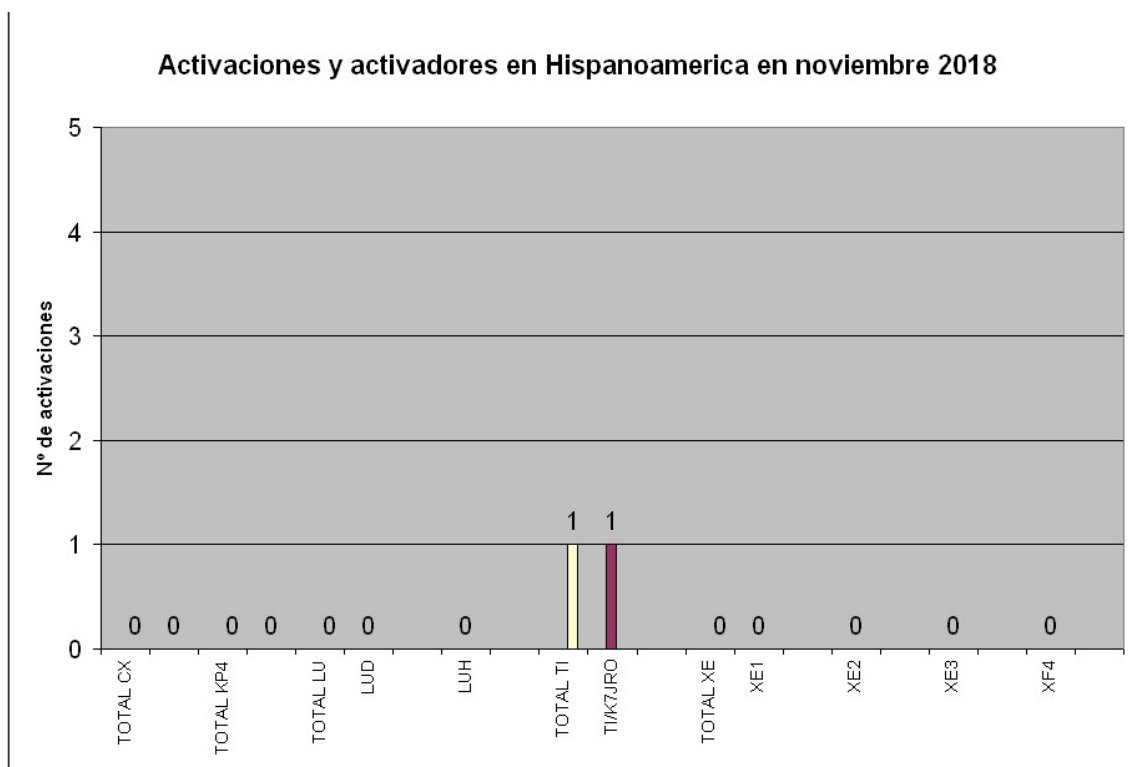

inusuales, pero de vez en cuando hay un radioaficionado entre los integrantes del equipo de la estación de investigación científica.

Esto es todo sobre nuevas asociaciones, pero hemos hecho también un poco de orden y limpieza con algunos nuevos nombres de cimas y unas pocas que hemos retirado, or ejemplo algunas cimas ZS coincidentes con la frontera de V5 Namibia y una o dos correcciones en puntuaciones (de algunas cimas).

ACTIVADORES Y ACTIVACIONES SOTA REALIZADAS POR LOS RADIOAFICIONADOS DE ESPAÑA Y LOS PAÍSES HISPANOAMERICANOS EN NOVIEMBRE-2018

Con la información disponible en la base de datos SOTA a fecha 1 de diciembre, esta gráfica muestra las activaciones y los correspondientes activadores durante el mes de noviembre-2018 en España.

Vemos que, en España, el distrito EA2 ha retomado su posición habitual de liderazgo, seguido por los distritos EA8, EA5, EA1, EA6, EA3 y EA7. No vemos actividad desde los distritos EA4 y EA9, pero, a pesar de ello, ha habido nuevamente un ligero aumento en el número de activaciones este mes con respecto al mes pasado, gracias en gran medida a las activaciones llevadas a cabo por colegas de otros países de Europa que han activado cimas de los distritos EA2, EA5, EA6, EA7 y EA8.

Esta es la gráfica del mes a mes en este año 2018.

Con la información disponible en la base de datos SOTA a fecha 1 de diciembre, esta gráfica muestra las activaciones y los correspondientes activadores durante el mes de noviembre-2018 en los países hispanoamericanos con asociación SOTA existente.