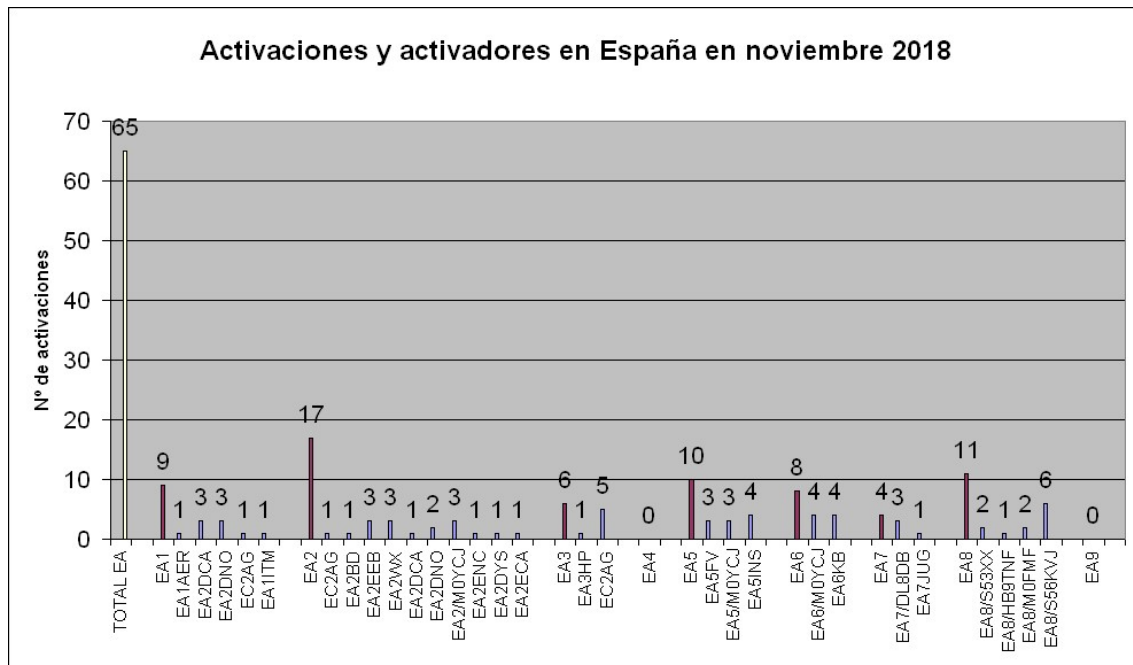

Hay, por supuesto, muchas cimas icónicas en Río de Janeiro, pero una que me impactó especialmente fue PY1/RJ-005 Dedo de Deus, que casi se me pasó desapercibida por ser tan puntiaguda!

V5 Namibia

Otra grande - 2719 summits.

Otro país espectacular. Esperando escuchar actividad SOTA desde este también. Bienvenida!

ZS8 Islas Marion y Príncipe Eduardo

Manteniéndonos en esta región, añadimos el territorio subantártico de Sudáfrica, que consiste en dos islas llamadas según reza el título. Cada una aporta una cima. Como pueden imaginar, los visitantes son

inusuales, pero de vez en cuando hay un radioaficionado entre los integrantes del equipo de la estación de investigación científica.

Esto es todo sobre nuevas asociaciones, pero hemos hecho también un poco de orden y limpieza con algunos nuevos nombres de cimas y unas pocas que hemos retirado, or ejemplo algunas cimas ZS coincidentes con la frontera de V5 Namibia y una o dos correcciones en puntuaciones (de algunas cimas).

ACTIVADORES Y ACTIVACIONES SOTA REALIZADAS POR LOS RADIOAFICIONADOS DE ESPAÑA Y LOS PAÍSES HISPANOAMERICANOS EN NOVIEMBRE-2018

Con la información disponible en la base de datos SOTA a fecha 1 de diciembre, esta gráfica muestra las activaciones y los correspondientes activadores durante el mes de noviembre-2018 en España.