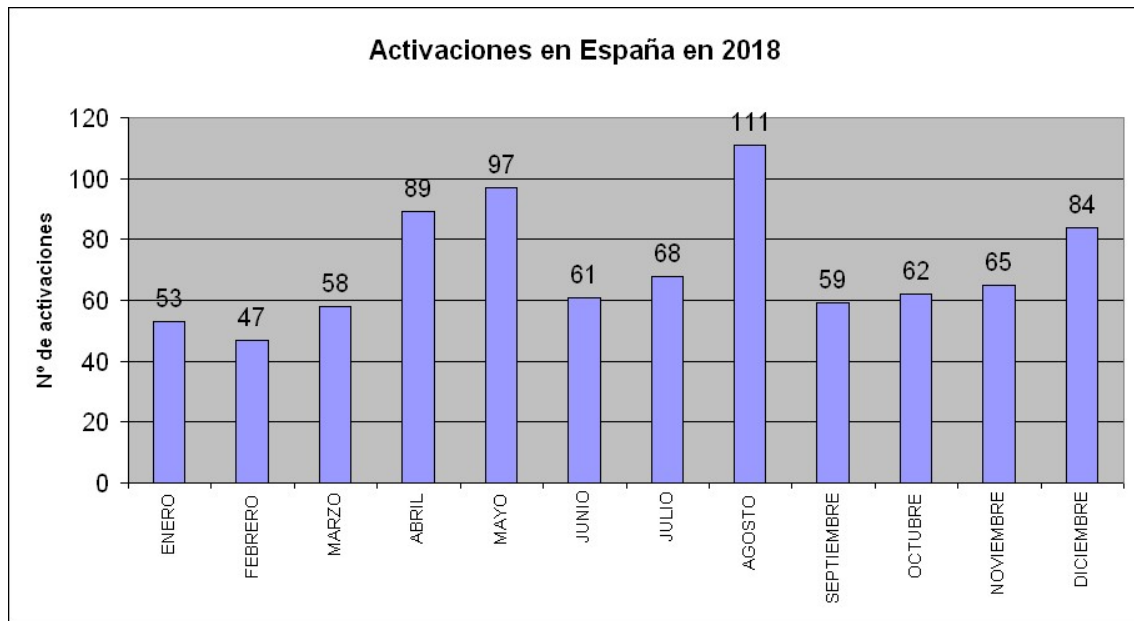

Con la información disponible en la base de datos SOTA a fecha 1 de enero 2019, esta gráfica muestra las activaciones y los correspondientes activadores durante el mes de diciembre-2018 en los países hispanoamericanos con asociación SOTA existente.