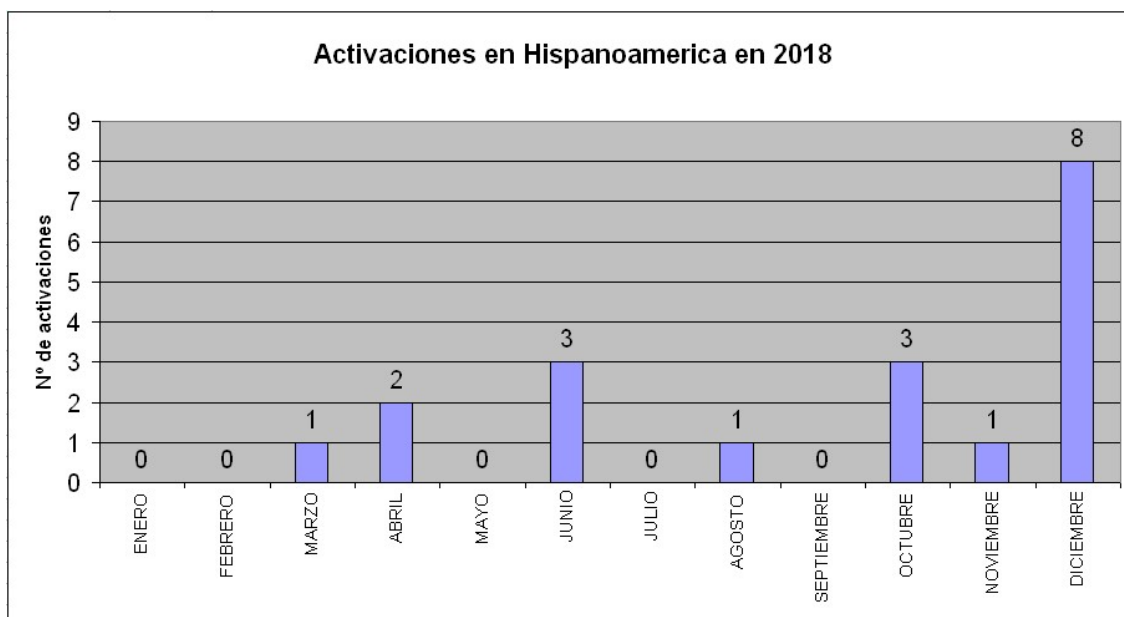

Por Guru – EA2IF (miembro del equipo global de publicidad SOTA)

Para más información sobre el programa Summits on the Air – SOTA, visiten, por favor, <http://www.sota.org.uk>

73 de Guru – EA2IF (miembro del equipo global de publicidad SOTA)