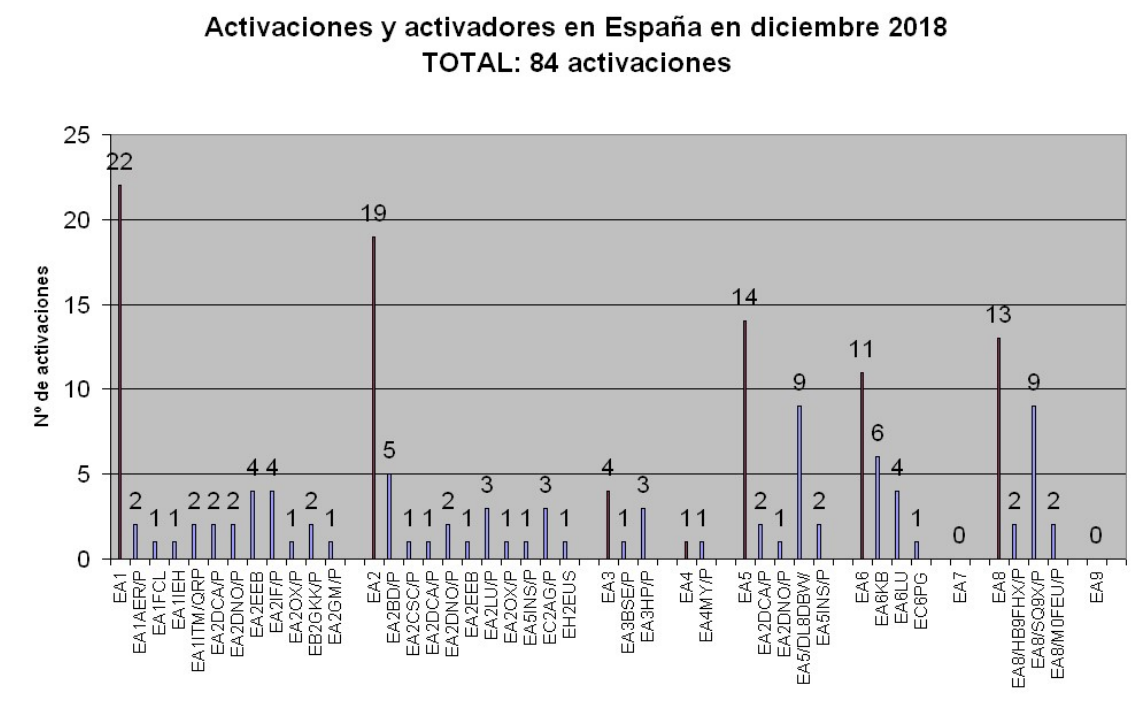

Activadores y activaciones SOTA realizadas por los radioaficionados de España y los países hispanoamericanos en diciembre-2018:

Con la información disponible en la base de datos SOTA a fecha 1 de enero 2019, esta gráfica muestra las activaciones y los correspondientes activadores durante el mes de diciembre-2018 en España.

Vemos que, en España, el distrito EA1 lidera este mes el número de activaciones, seguido por los distritos EA2, EA5, EA8, EA6, EA3 y EA4. No vemos actividad desde los distritos EA7 y EA9.

Ha habido un notable aumento en el número de activaciones este mes con respecto al mes pasado.

Esta es la gráfica del mes a mes en este año 2018.