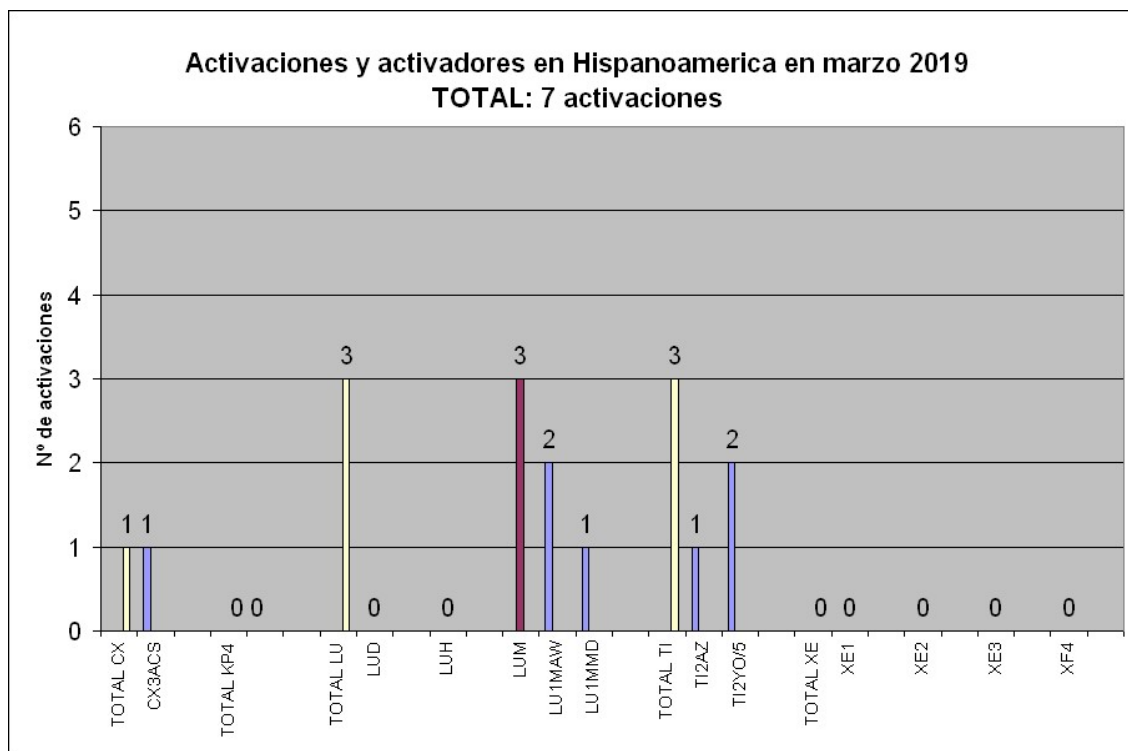

Con la información disponible en la base de datos SOTA correspondiente al mes de marzo 2019, esta gráfica muestra las activaciones y los correspondientes activadores durante dicho mes en los países hispanoamericanos con asociación SOTA existente.

Vemos este mes 1 activación en CX Uruguay, 3 activaciones en LUM Mendoza-Argentina y 3 en TI Costa Rica. Esto representa un aumento significativo respecto a los meses anteriores. Nos encantaría ver algunos reportajes con fotos de algunas de estas activaciones en el Reflector SOTA.

Esta es la gráfica del mes a mes en este año 2019 y la media mensual del año 2018.