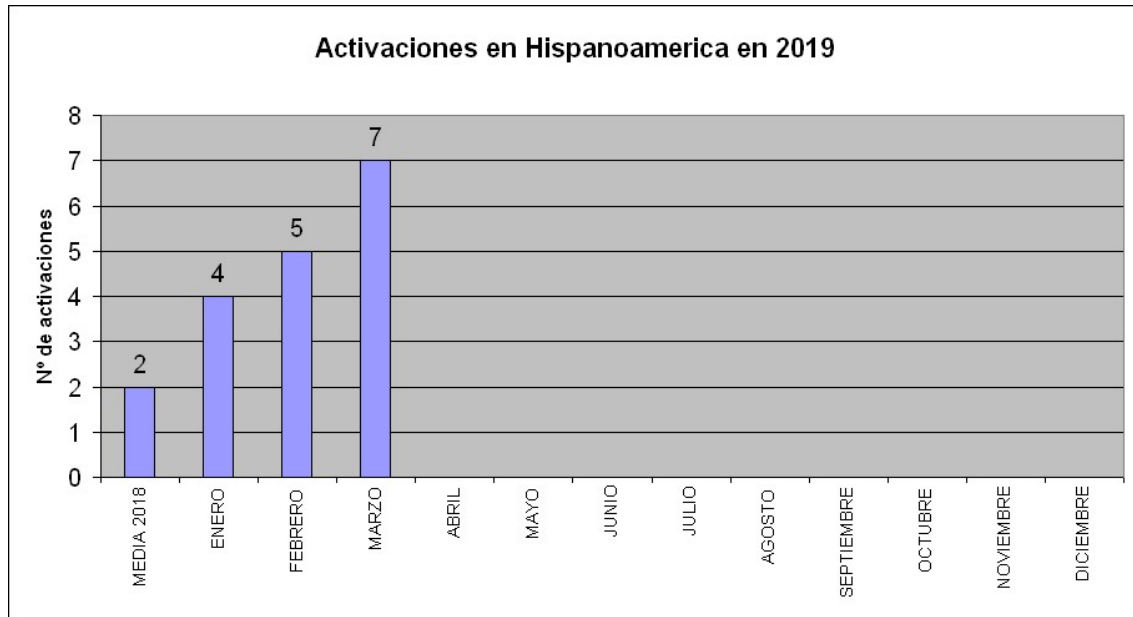

Veán la tendencia. ¿No es preciosa?

Respecto a la actividad cazadora, igual que en el mes anterior, también ha habido una caza SOTA registrada en la base de datos este mes de marzo. Véanlo en la gráfica siguiente: