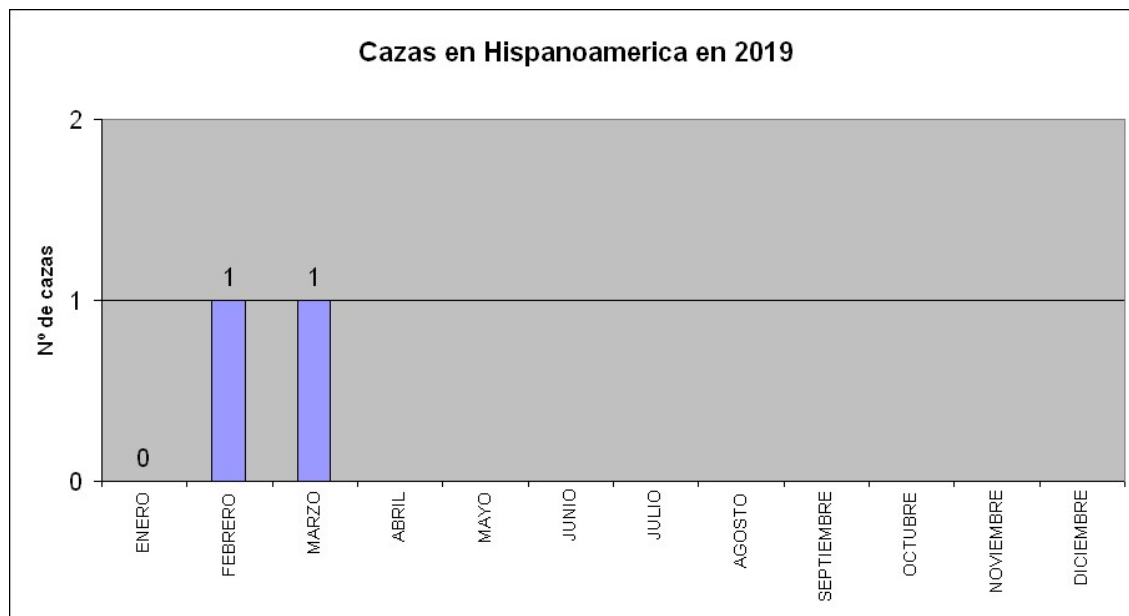

Esta es la gráfica del mes a mes en este año 2019 y la media mensual del año 2018.

Veán la tendencia. ¿No es preciosa?

Respecto a la actividad cazadora, igual que en el mes anterior, también ha habido una caza SOTA registrada en la base de datos este mes de marzo. Véanlo en la gráfica siguiente:

Solo una única caza en TI Costa Rica.

Esta es la gráfica del mes a mes en este año 2019:

Atendiendo al número de activaciones, creo que debe de haber más cazadores en estos países, pero, por alguna razón, todavía no han cargado sus QSOs en la base de datos, así que no lo podemos saber.