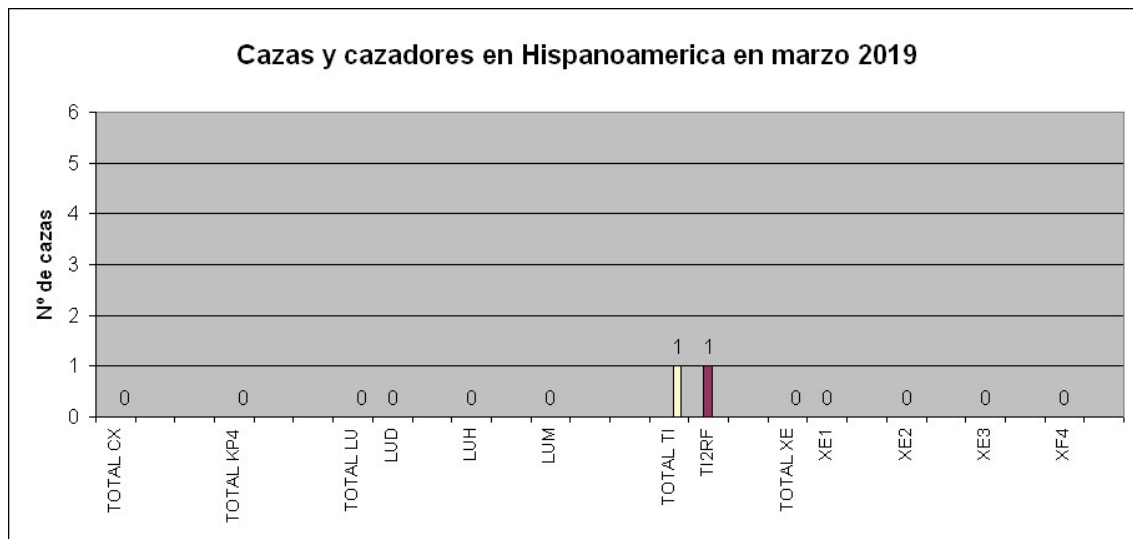

EA2 lidera este mes en número de activaciones, seguido por los distritos EA1, EA8, EA6, EA3, EA5, EA7 y EA4. No vemos activaciones desde el distrito EA9.

Hemos tenido un muy buen número de activaciones, bien por encima de la media de 2018.

Esta es la gráfica del mes a mes en este año 2019 y la media mensual del año 2018.

Con la información disponible en la base de datos SOTA correspondiente al mes de marzo 2019, esta gráfica muestra las activaciones y los correspondientes activadores durante dicho mes en los países hispanoamericanos con asociación SOTA existente.

Esta es la gráfica del mes a mes en este año 2019 y la media mensual del año 2018.

Veán la tendencia. ¿No es preciosa?

Respecto a la actividad cazadora, igual que en el mes anterior, también ha habido una caza SOTA registrada en la base de datos este mes de marzo. Véanlo en la gráfica siguiente: