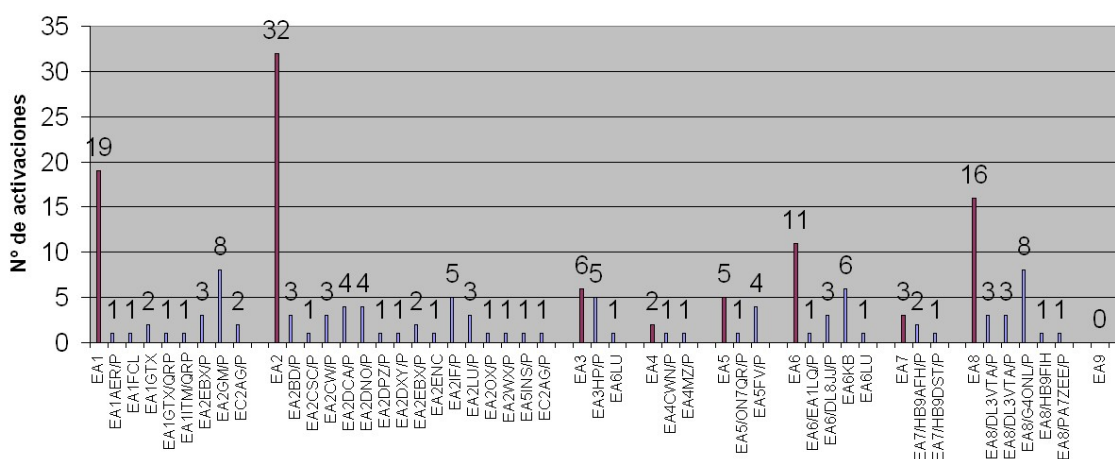

La celebración de un nuevo evento para propiciar los QSOs Cumbre a Cumbre entre ambas orillas del Océano Atlántico está programada para el 20 de abril, que será además el día para el QRP al campo 2019 (QRP to the Field 2019). Pueden seguir el hilo de discusión sobre el tema en este vínculo:

EA2 lidera este mes en número de activaciones, seguido por los distritos EA1, EA8, EA6, EA3, EA5, EA7 y EA4. No vemos activaciones desde el distrito EA9.

Hemos tenido un muy buen número de activaciones, bien por encima de la media de 2018.