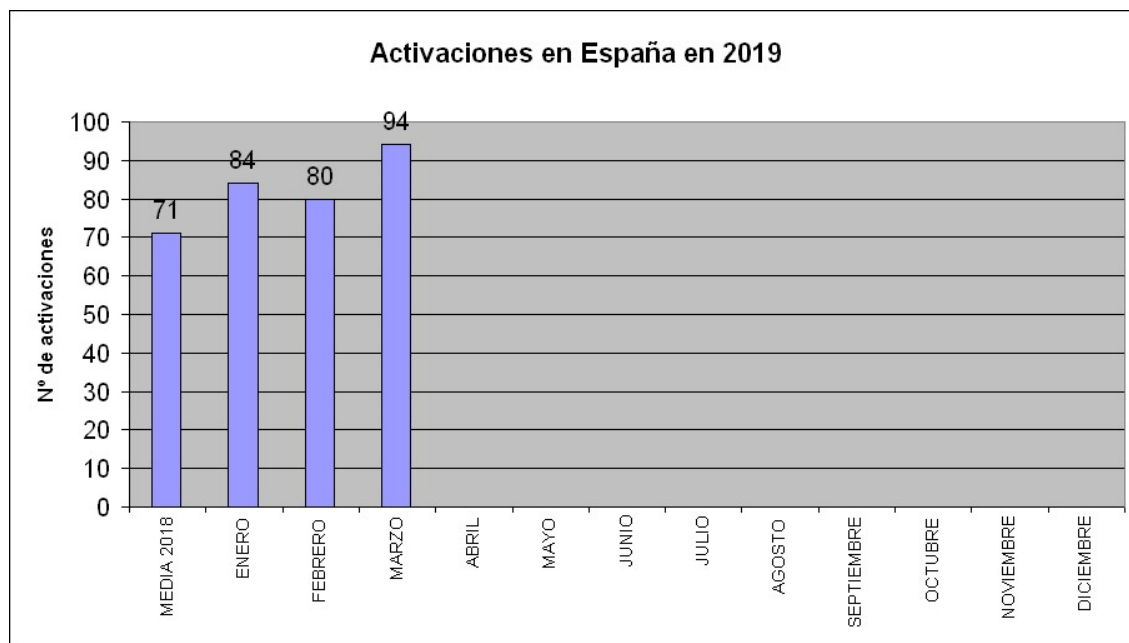

EA2 lidera este mes en número de activaciones, seguido por los distritos EA1, EA8, EA6, EA3, EA5, EA7 y EA4. No vemos activaciones desde el distrito EA9.

Hemos tenido un muy buen número de activaciones, bien por encima de la media de 2018.

Esta es la gráfica del mes a mes en este año 2019 y la media mensual del año 2018.