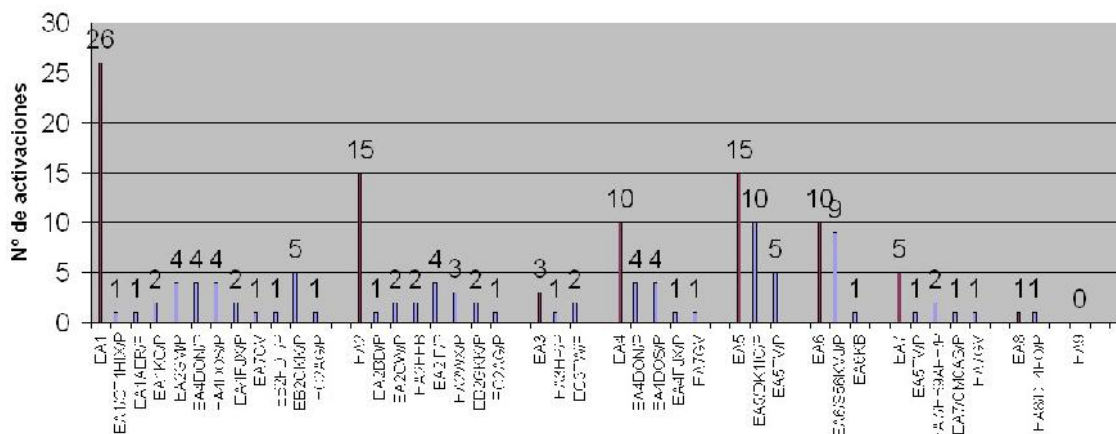

Activadores y activaciones SOTA realizadas por los radioaficionados de España y los países hispanoamericanos en octubre-2019:

Con la información disponible en la base de datos SOTA correspondiente al mes de octubre 2019, esta gráfica muestra las activaciones y los correspondientes activadores durante dicho mes en España.

Activaciones y activadores en España en octubre 2019
TOTAL: 85 activaciones