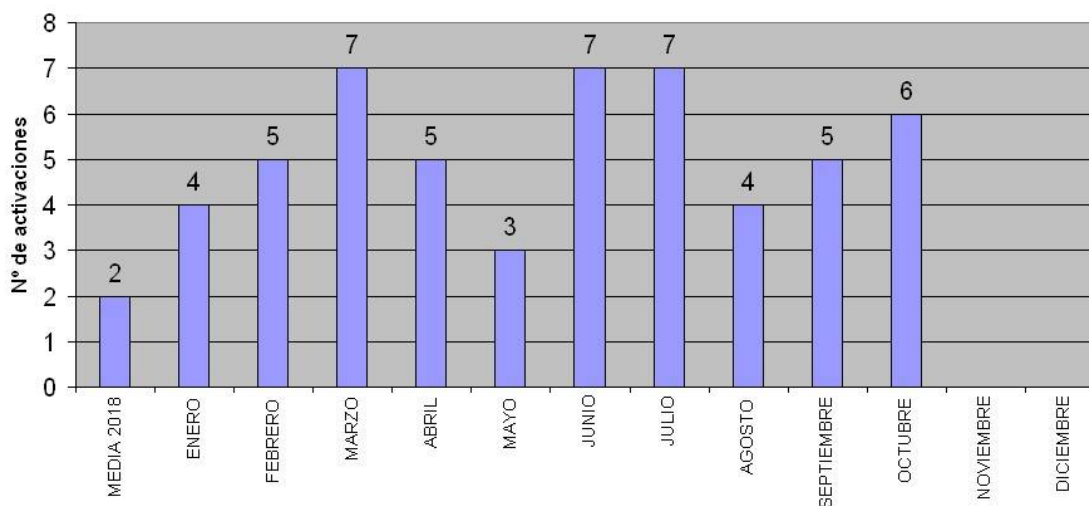

Activaciones en Hispanoamerica en 2019