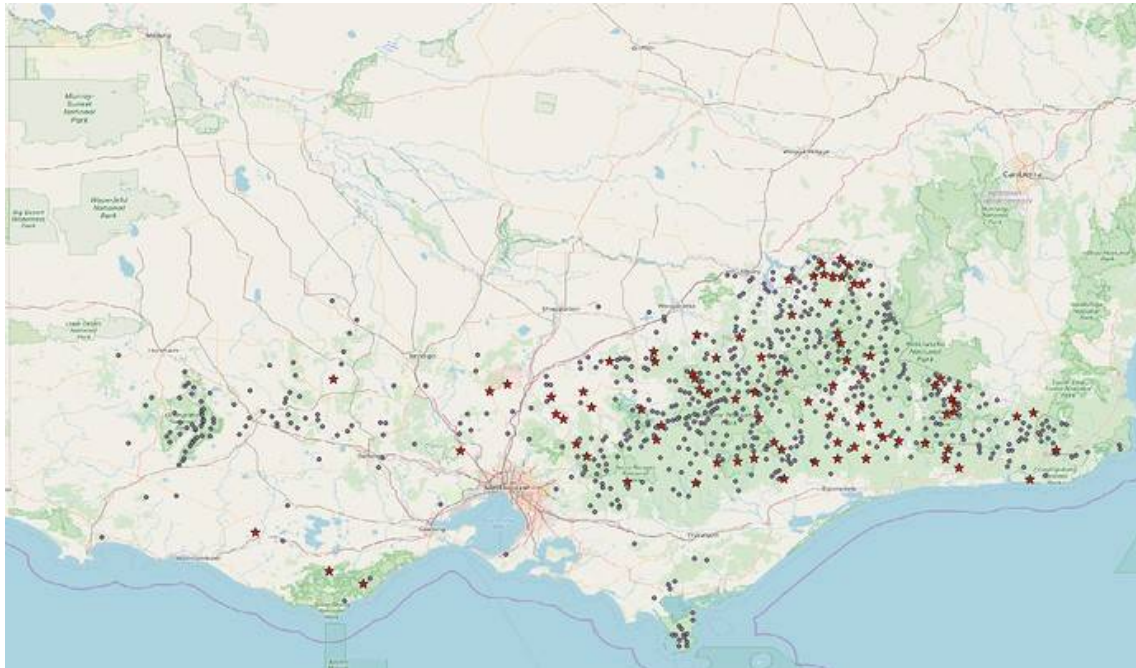

### PP2, Brazil - Goiás:

Bienvenida a Maikel PP2MS. Aquí hay 755 cimas.

Map Data © OpenStreetMap Contributors, SRTM | Map Tiles © OpenTopoMap

### PQ2, Brazil - Tocantins

Gracias a Pedro PR8ZX, quien ya es el gestor del área PR8, por ofrecerse voluntario para gestionar también el área PQ2. Aquí hay 374 cimas.

Map Data © OpenStreetMap Contributors, SRTM | Map tiles © OpenTopoMap

## VK3

También nos informa Andrew VK3ARR que han hecho una actualización importante sobre 75 cimas de VK3: 11 cimas que obtienen nuevas referencias, 3 cimas que se retiran de la lista y 1 cima que cambia de puntuación porque el dato de su altitud que se tenía hasta ahora era incorrecto. La mayoría de estas cimas están en el Este cerca de la frontera, pero hay también algunas de las nuevas cerca de Melbourne.