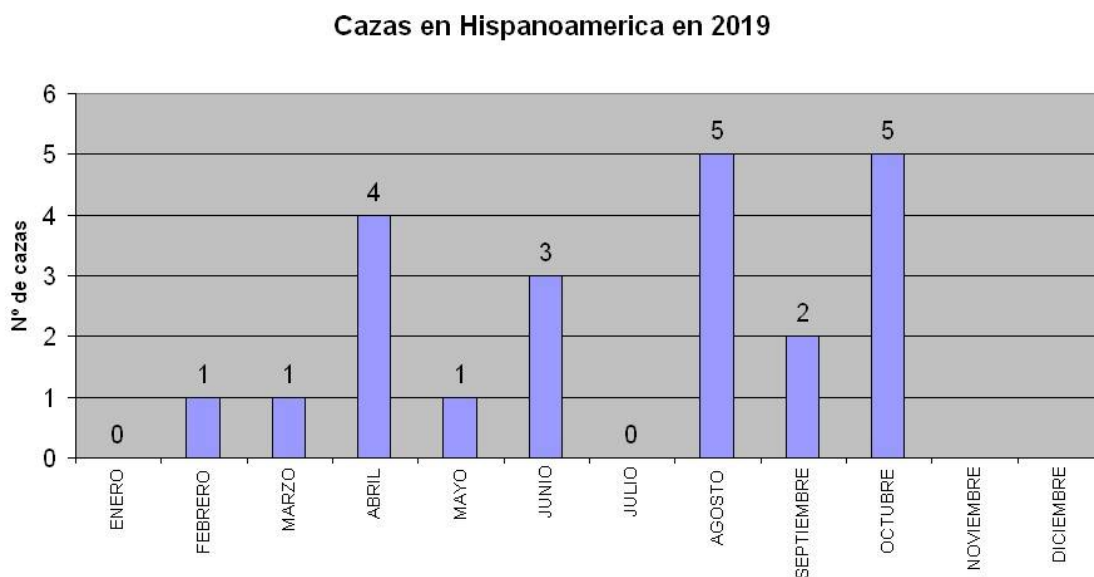

Para más información sobre el programa Summits on the Air – SOTA, visiten, por favor, <http://www.sota.org.uk>

73 de Guru – EA2IF (miembro del equipo global de publicidad SOTA)