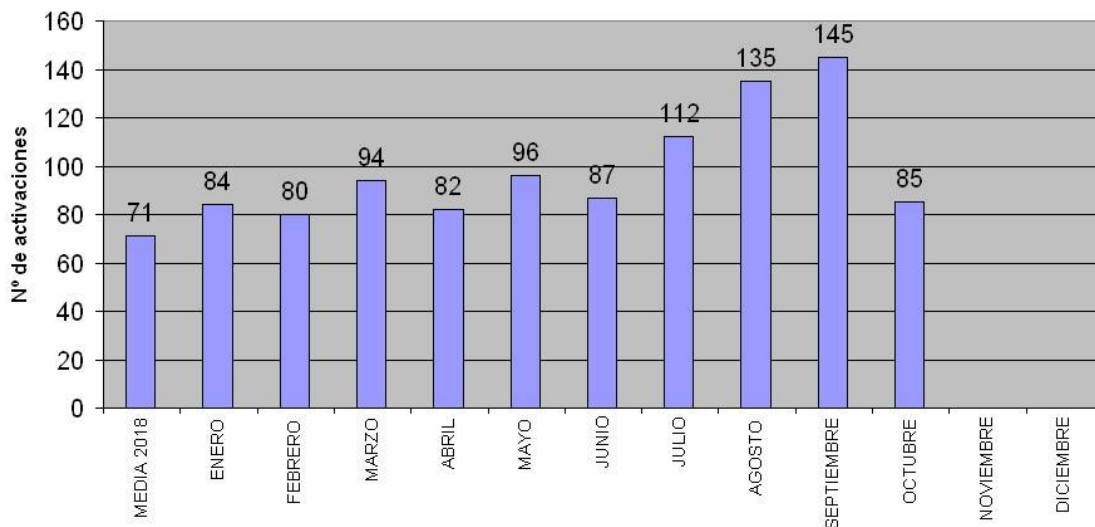

Activaciones en España en 2019