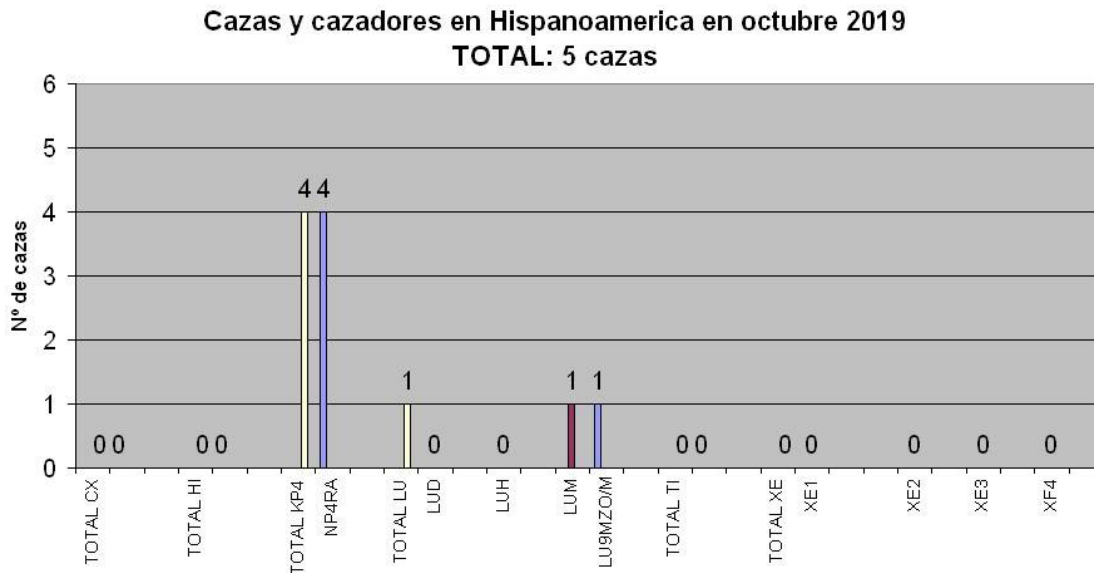

Por Guru – EA2IF (miembro del equipo global de publicidad SOTA)

Las activaciones van en ligero aumento y seguimos viendo activaciones en todos los meses y este mes triplicando la media mensual del año pasado.

Respecto a la actividad cazadora, en este mes de octubre vemos registradas en la base de datos 4 cazas en KP4 y 1 en LUM. Véanlo en la gráfica siguiente:

Vamos a ver si se animan muchos cazadores a registrarse y subir sus QSOs a la base de datos.

Esta es la gráfica del mes a mes en este año 2019: