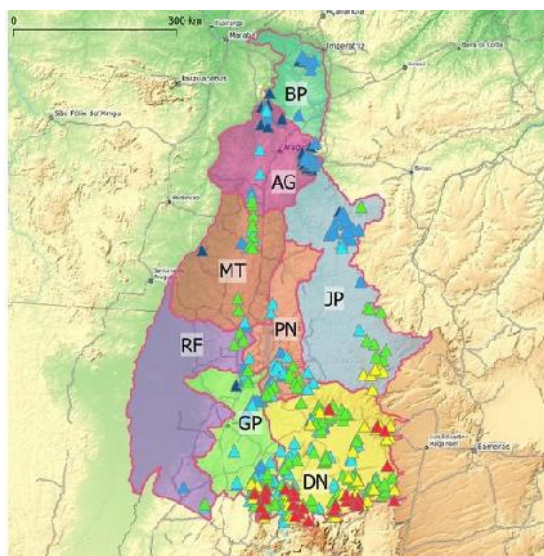

### PP2, Brazil - Goiás:

Bienvenida a Maikel PP2MS. Aquí hay 755 cimas.

Map Data © OpenStreetMap Contributors, SRTM | Map Tiles © OpenTopoMap

### PQ2, Brazil - Tocantins

Gracias a Pedro PR8ZX, quien ya es el gestor del área PR8, por ofrecerse voluntario para gestionar también el área PQ2. Aquí hay 374 cimas.

Map Data © OpenStreetMap Contributors, SRTM | Map tiles © OpenTopoMap

## VK3

También nos informa Andrew VK3ARR que han hecho una actualización importante sobre 75 cimas de VK3: 11 cimas que obtienen nuevas referencias, 3 cimas que se retiran de la lista y 1 cima que cambia de puntuación porque el dato de su altitud que se tenía hasta ahora era incorrecto. La mayoría de estas cimas están en el Este cerca de la frontera, pero hay también algunas de las nuevas cerca de Melbourne.