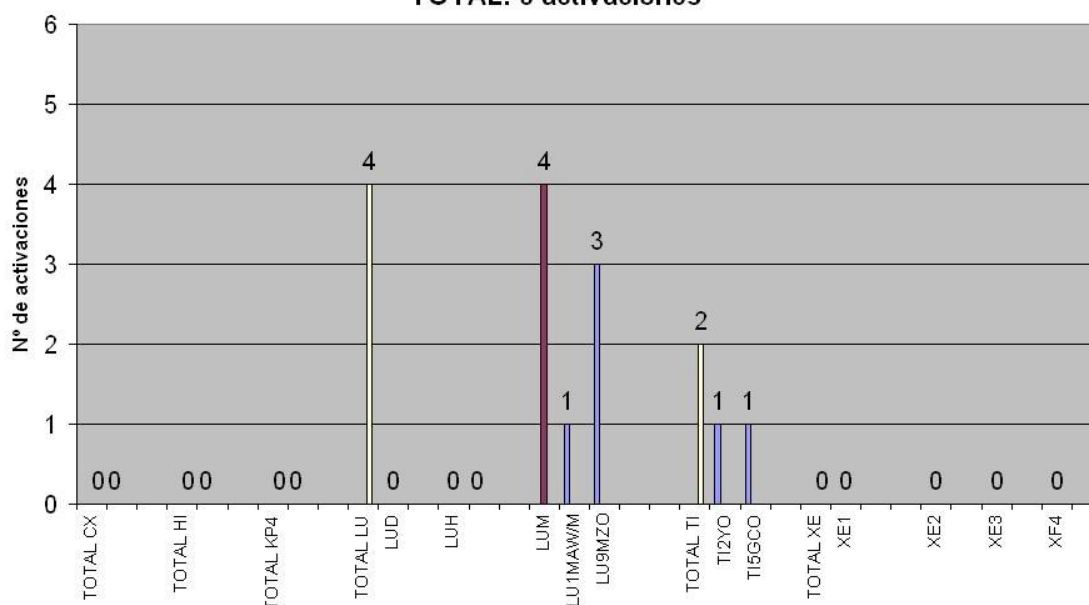

**Activaciones en España en 2019**

Con la información disponible en la base de datos SOTA correspondiente al mes de octubre 2019, esta gráfica muestra las activaciones y los correspondientes activadores durante dicho mes en los países hispanoamericanos con asociación SOTA existente.

### Activaciones y activadores en Hispanoamerica en octubre 2019

TOTAL: 6 activaciones

Vemos 4 activaciones en LUM Mendoza, Argentina y 2 activaciones en TI. Bravo y gracias a todos los activadores. Quiero hacer una observación sobre algo que ya vimos el mes pasado y se repite este mes: el activador LU1MAW registra su indicativo de activador como LU1MAW/M. No sabemos si pone /M porque ha realizado la activación desde un vehículo, pero eso está prohibido. Tal como dicen las normas generales e informaba el boletín del mes pasado.

Esta es la gráfica del mes a mes en este año 2019 y la media mensual del año 2018.