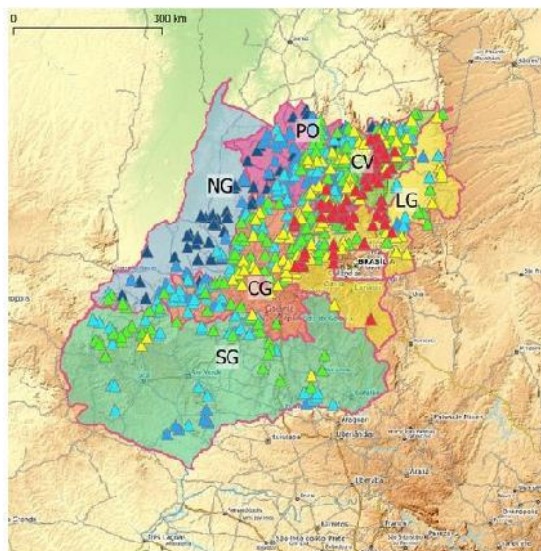

## Actualizaciones SOTA desde el 1 de noviembre:

Simon G4TJC informa de que éste mes hay 2 nuevas asociaciones en Brasil.

### PP2, Brazil - Goiás:

Bienvenida a Maikel PP2MS. Aquí hay 755 cimas.

Map Data © OpenStreetMap Contributors, SRTM | Map Tiles © OpenTopoMap

### PQ2, Brazil - Tocantins

Gracias a Pedro PR8ZX, quien ya es el gestor del área PR8, por ofrecerse voluntario para gestionar también el área PQ2. Aquí hay 374 cimas.

Map Data © OpenStreetMap Contributors, SRTM | Map tiles © OpenTopoMap

## VK3

También nos informa Andrew VK3ARR que han hecho una actualización importante sobre 75 cimas de VK3: 11 cimas que obtienen nuevas referencias, 3 cimas que se retiran de la lista y 1 cima que cambia de puntuación porque el dato de su altitud que se tenía hasta ahora era incorrecto. La mayoría de estas cimas están en el Este cerca de la frontera, pero hay también algunas de las nuevas cerca de Melbourne.