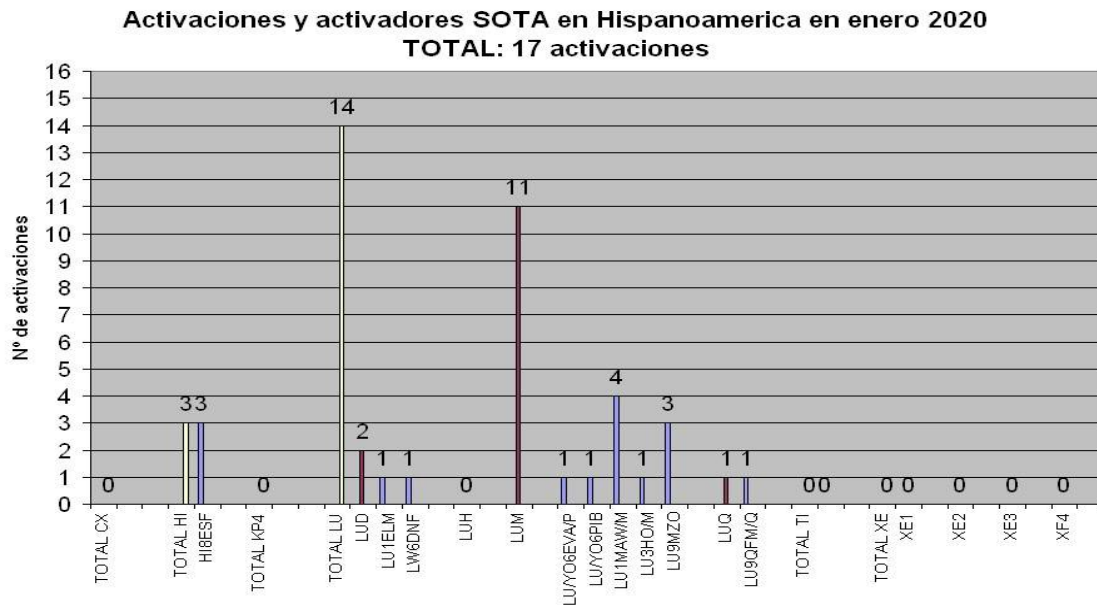

Es la cantidad de cazas SOTA más alta registrada hasta la fecha en un solo mes en EA.

El TOP 5 de los cazadores de EA ha sido este pasado mes: EA2DT, EA7GV, EA2CKX, EA7YT, EA1DHB. Hay 98 indicativos diferentes de cazadores y vemos por primera vez cazas de EA8. Es un buen comienzo y esperamos que

vayan registrándose en la base de datos y se acostumbren a subir sus cazas SOTA todos aquellos que todavía no lo hacen.

Esta es la gráfica de cada mes en 2019 y 2020 junto a la media mensual de 2019.

Cazas SOTA en España en 2019 y 2020

Al igual que con las activaciones, las cazas en Enero 2020 casi cuadruplican la cifra de ese mismo mes en 2019.

Con la información disponible en la base de datos SOTA correspondiente al mes de enero 2020, esta gráfica muestra las activaciones y los correspondientes activadores durante dicho mes en los países hispanoamericanos con asociación SOTA existente.

Vemos 14 activaciones en LU, 11 de ellas en LUM (Mendoza-Argentina) y 2 en LUD (Buenos Aires) y 1 en LUQ (San Luis). También vemos 3 activaciones en HI. Gracias a los activadores.

Esta es la gráfica de cada mes en 2018, 2019 y 2020 junto a la media mensual de 2018 y