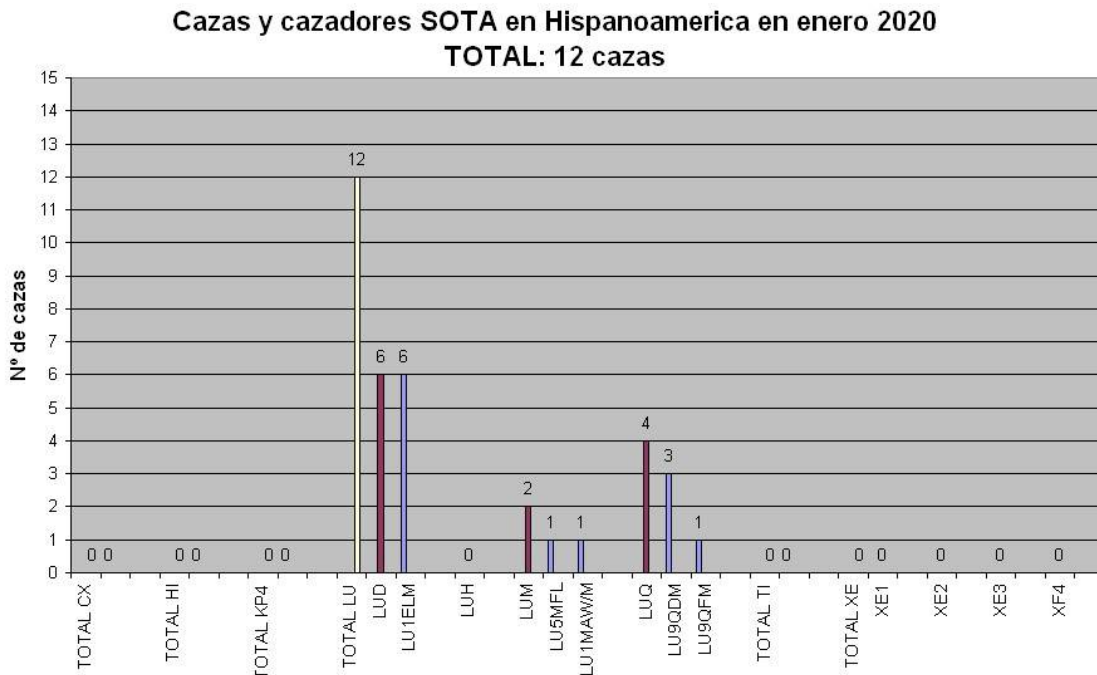

Por Guru – EA2IF (miembro del equipo global de publicidad SOTA)

No hubo ninguna activación en enero de 2018, y se ha más que cuadruplicado ahora la cifra de ese mismo mes en 2019. Impresionante. ¡Bravo!

Respecto a la actividad cazadora, en este mes de enero vemos registradas en la base de datos 12 cazas en LU, 6 en LUD, 4 en LUQ y 2 en LUM. Véanlo en la gráfica siguiente: