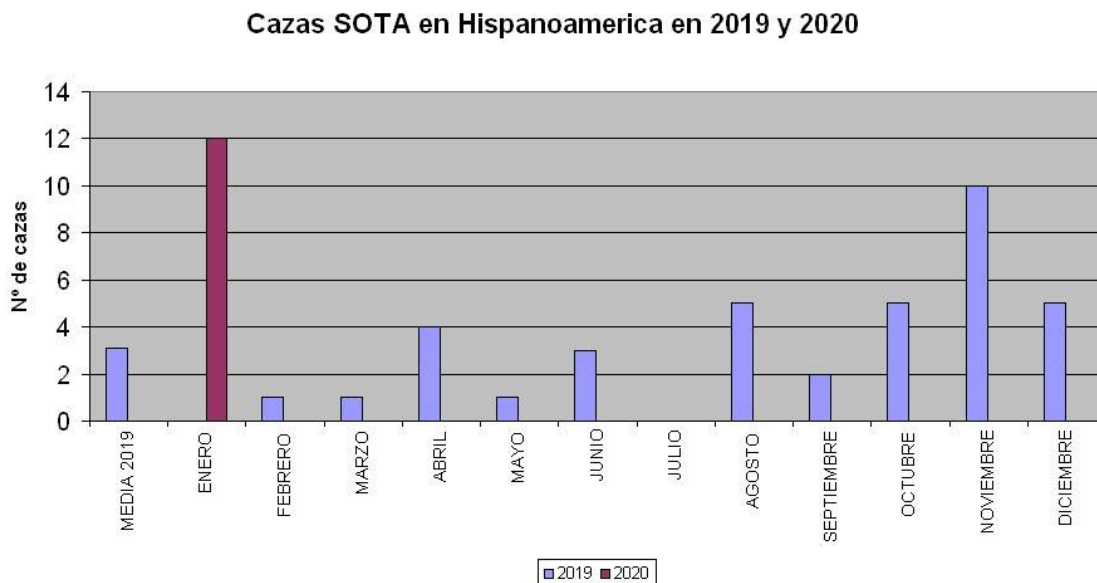

Seguimos animando a los cazadores a registrarse y subir sus QSOs a la base de datos.

Esta es la gráfica de cada mes en 2019 y 2020 junto a la media mensual de 2019.