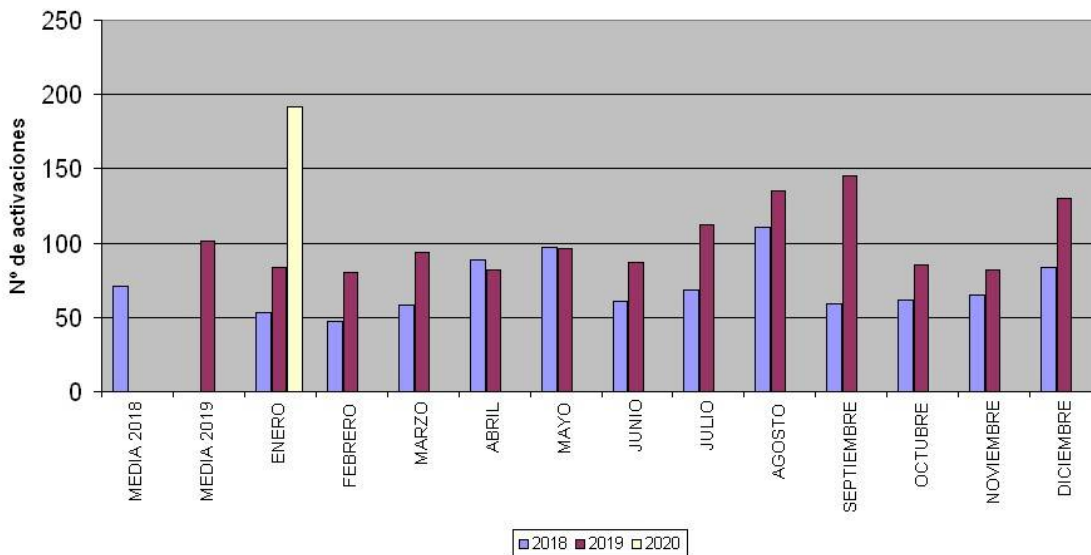

Activadores y activaciones SOTA realizadas por los radioaficionados de España y los países hispanoamericanos en enero-2020:

Con la información disponible en la base de datos SOTA correspondiente al mes de enero 2020, esta gráfica muestra las activaciones y los correspondientes activadores durante dicho mes en España.

Activaciones y activadores SOTA en España en enero 2020
TOTAL: 192 activaciones

Hemos tenido activaciones en todos los distritos excepto EA9.

EA2 es el distrito donde han tenido lugar más activaciones y han contribuido activadores venidos de EA4. Le siguen los distritos EA1, EA5, EA8, EA6, EA3 y EA7. En EA1 ha habido refuerzo con activadores venidos de Portugal, EA2 y EA4. En EA5 vemos la contribución de un activador venido desde Bélgica. En EA8 vemos que todas las activaciones las han realizado colegas venidos desde Suiza, Holanda, Austria y Suecia. EA6 también ha tenido una importante contribución por parte de un activador venido desde Escocia. EA3 ha tenido una contribución de un colega de Suiza. EA7 también tuvo refuerzos con activadores venidos desde Escocia y Austria. Bienvenidos a todos y gracias a todos los activadores.

Esta es la gráfica de cada mes en 2018, 2019 y 2020 junto a la media mensual de 2018 y 2019.

Activaciones SOTA en España en 2018, 2019 y 2020

Enero 2020 casi cuadruplica la cifra de ese mismo mes en 2018.