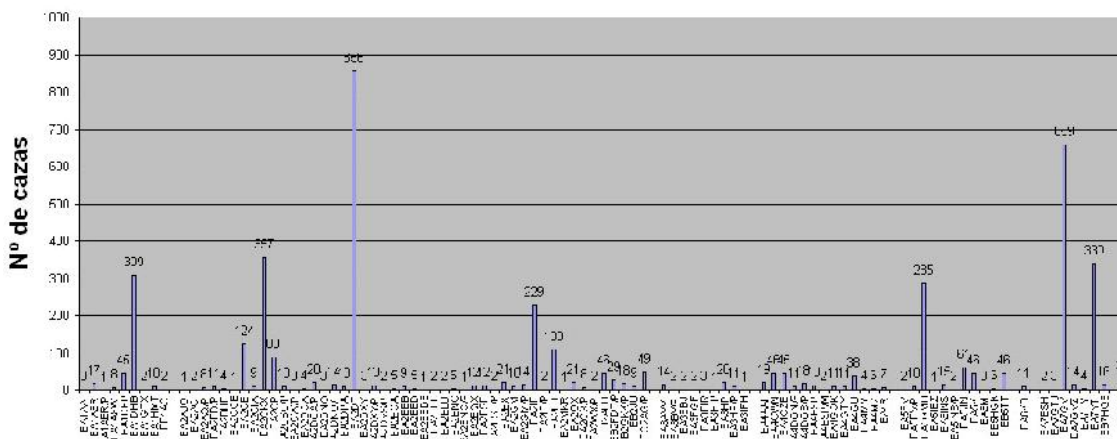

Cazas y cazadores SOTA en España en enero 2020
TOTAL: 4406 cazas

Es la cantidad de cazas SOTA más alta registrada hasta la fecha en un solo mes en EA.

El TOP 5 de los cazadores de EA ha sido este pasado mes: EA2DT, EA7GV, EA2CKX, EA7YT, EA1DHB. Hay 98 indicativos diferentes de cazadores y vemos por primera vez cazas de EA8. Es un buen comienzo y esperamos que