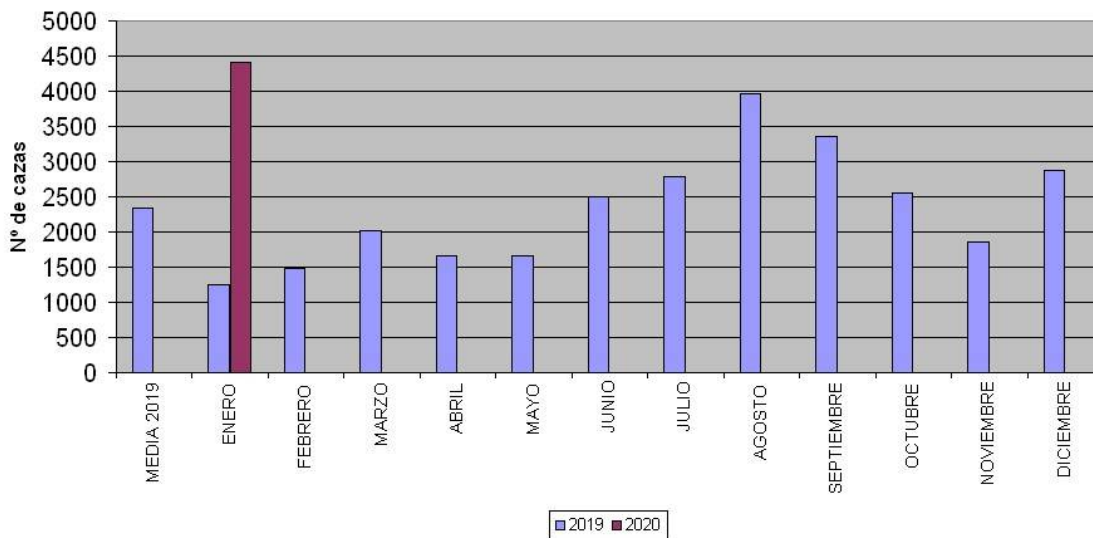

vayan registrándose en la base de datos y se acostumbren a subir sus cazas SOTA todos aquellos que todavía no lo hacen.

Esta es la gráfica de cada mes en 2019 y 2020 junto a la media mensual de 2019.

Cazas SOTA en España en 2019 y 2020

Al igual que con las activaciones, las cazas en Enero 2020 casi cuadruplican la cifra de ese mismo mes en 2019.