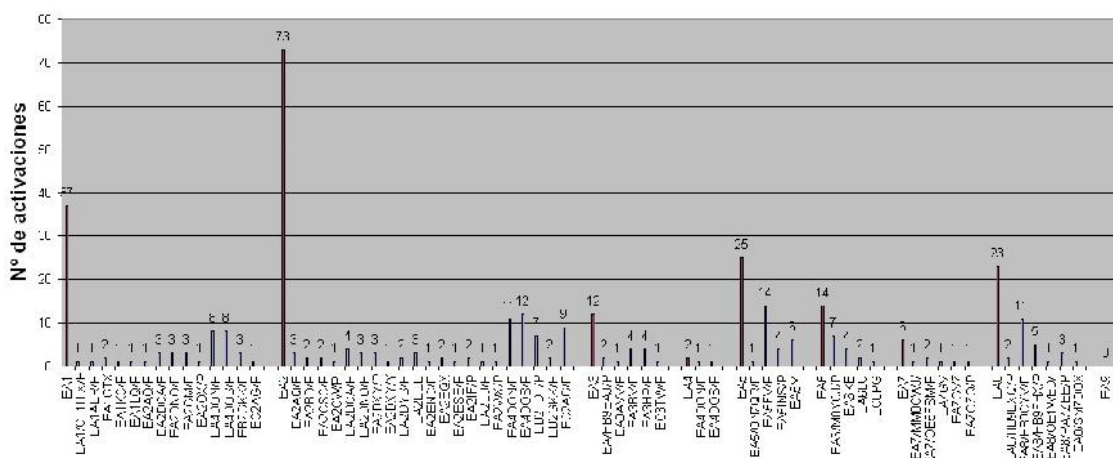

Activadores y activaciones SOTA realizadas por los radioaficionados de España y los países hispanoamericanos en enero-2020:

Con la información disponible en la base de datos SOTA correspondiente al mes de enero 2020, esta gráfica muestra las activaciones y los correspondientes activadores durante dicho mes en España.

Activaciones y activadores SOTA en España en enero 2020
TOTAL: 192 activaciones

Hemos tenido activaciones en todos los distritos excepto EA9.