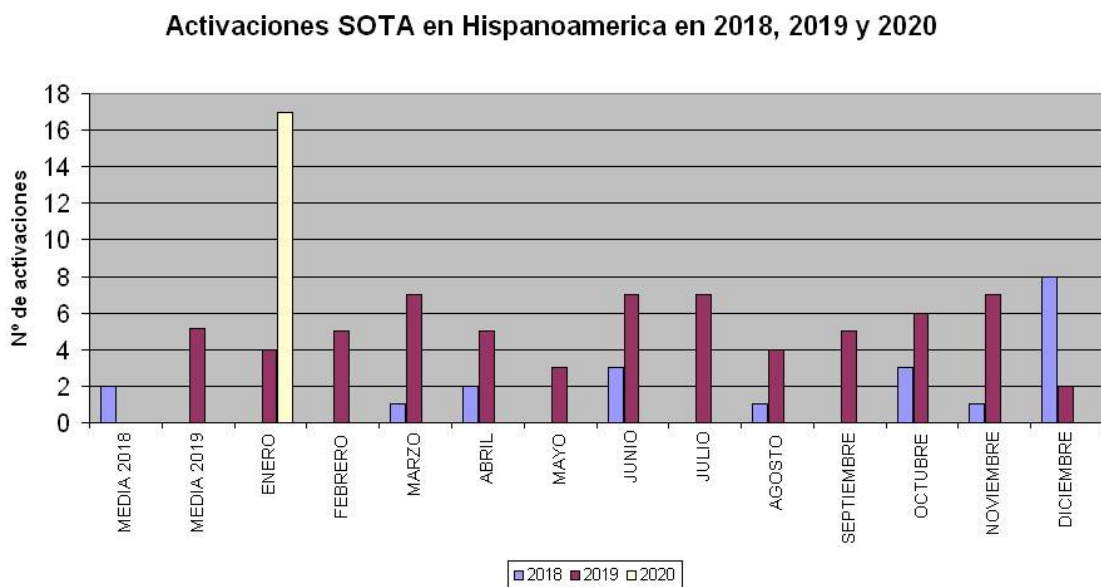

Es la cantidad de cazas SOTA más alta registrada hasta la fecha en un solo mes en EA.

El TOP 5 de los cazadores de EA ha sido este pasado mes: EA2DT, EA7GV, EA2CKX, EA7YT, EA1DHB. Hay 98 indicativos diferentes de cazadores y vemos por primera vez cazas de EA8. Es un buen comienzo y esperamos que

vayan registrándose en la base de datos y se acostumbren a subir sus cazas SOTA todos aquellos que todavía no lo hacen.

Esta es la gráfica de cada mes en 2019 y 2020 junto a la media mensual de 2019.

Cazas SOTA en España en 2019 y 2020

Al igual que con las activaciones, las cazas en Enero 2020 casi cuadruplican la cifra de ese mismo mes en 2019.

Con la información disponible en la base de datos SOTA correspondiente al mes de enero 2020, esta gráfica muestra las activaciones y los correspondientes activadores durante dicho mes en los países hispanoamericanos con asociación SOTA existente.

Vemos 14 activaciones en LU, 11 de ellas en LUM (Mendoza-Argentina) y 2 en LUD (Buenos Aires) y 1 en LUQ (San Luis). También vemos 3 activaciones en HI. Gracias a los activadores.

Esta es la gráfica de cada mes en 2018, 2019 y 2020 junto a la media mensual de 2018 y