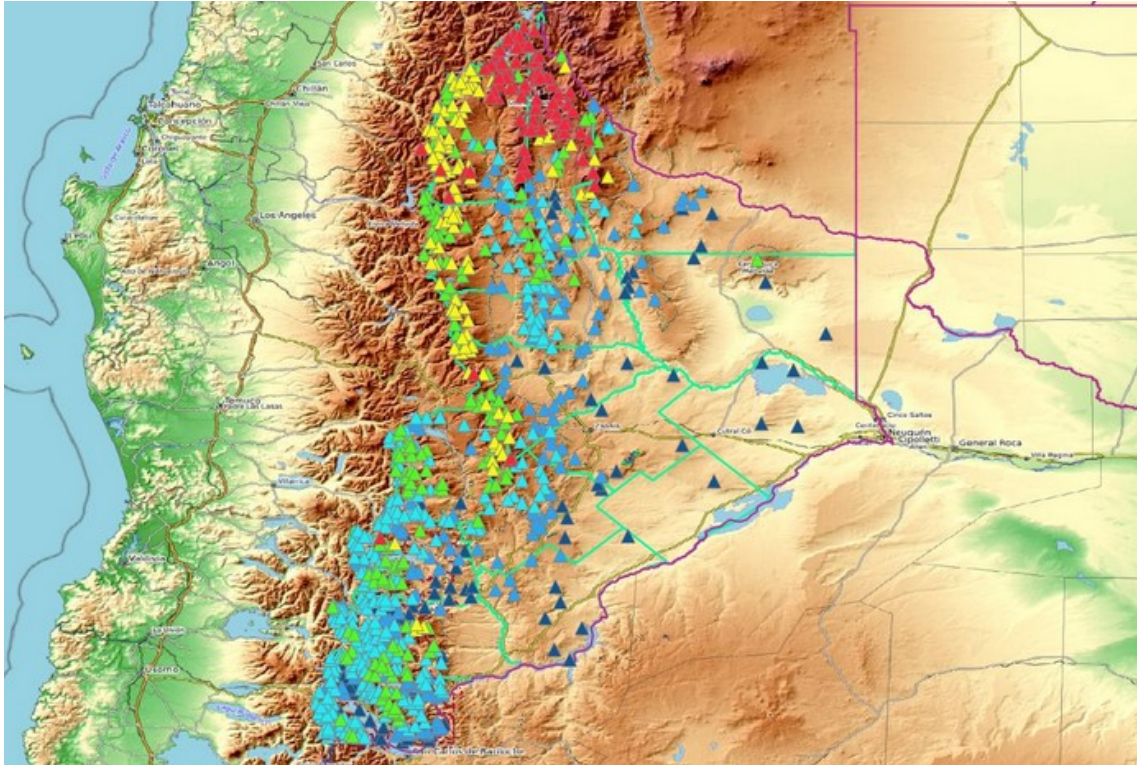

Actualizaciones SOTA:

Simon G4TJC, del equipo de cimas del Equipo Gestor de SOTA nos anuncia que este mes tenemos dos nuevas asociaciones.

LUY – Argentina – Neuquén

[Mapa creado con reconocimiento del trabajo original por parte de OSM]

Solo una pequeña corrección a EA7/GR-072 y la introducción del nuevo gestor de la asociación José, EA7GV.

W7N

El mes pasado nos dejamos algunas regiones sin hacerles la actualización de la banda de los 10 puntos y tampoco habíamos pasado el bonus estacional al verano en la región LN. Ahora ya se han actualizado correctamente.