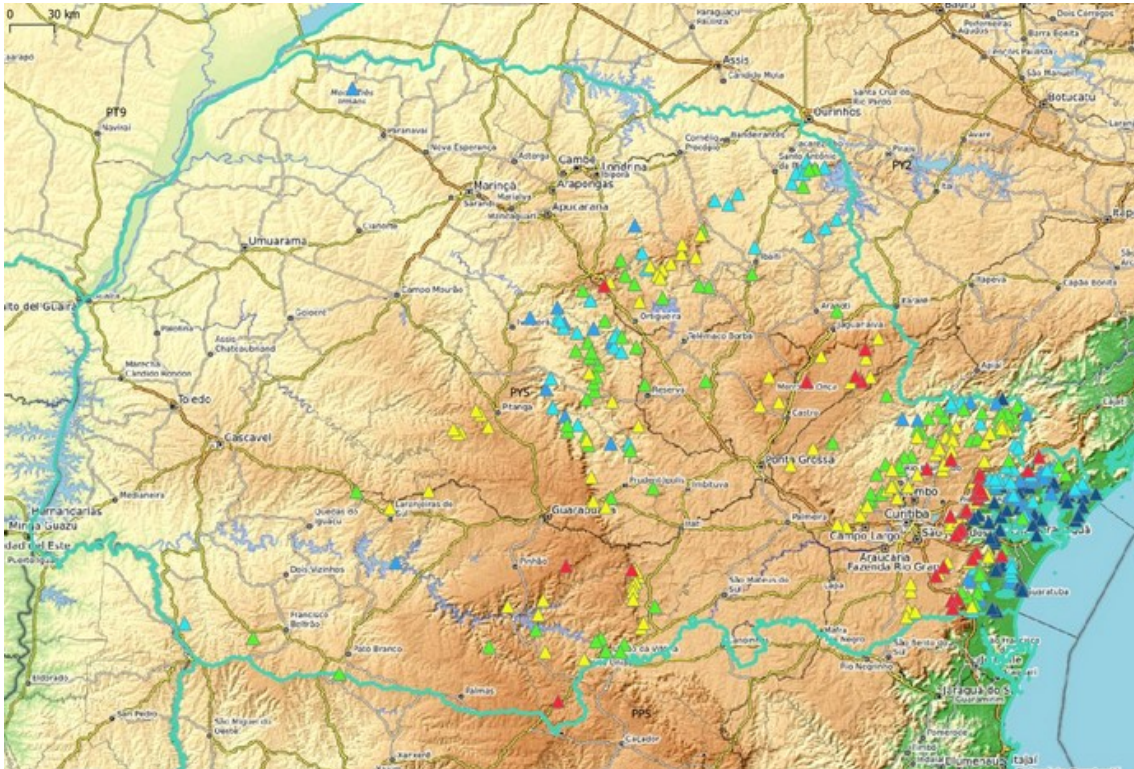

Actualizaciones SOTA:

Simon G4TJC, del equipo de cimas del Equipo Gestor de SOTA nos anuncia que este mes tenemos dos nuevas asociaciones.

LUY – Argentina – Neuquén

[Mapa creado con reconocimiento del trabajo original por parte de OSM]

Bienvenida al gestor de la asociación Alejandro, LU8YD.

PY5 – Brazil - Paraná

[Mapa creado con reconocimiento del trabajo original por parte de OSM]

Bienvenida al gestor de la asociación Carlos, PU5TES.

EA7

Solo una pequeña corrección a EA7/GR-072 y la introducción del nuevo gestor de la asociación José, EA7GV.

W7N

El mes pasado nos dejamos algunas regiones sin hacerles la actualización de la banda de los 10 puntos y tampoco habíamos pasado el bonus estacional al verano en la región LN. Ahora ya se han actualizado correctamente.