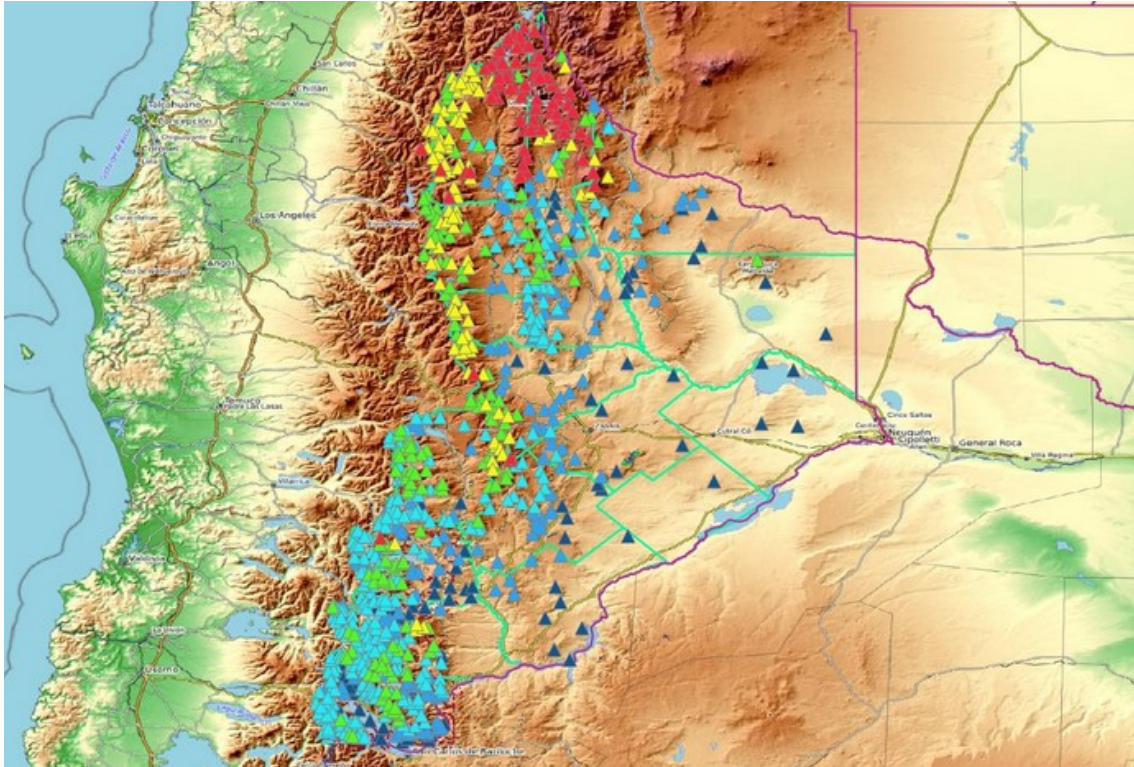

Actualizaciones SOTA:

Simon G4TJC, del equipo de cimas del Equipo Gestor de SOTA nos anuncia que este mes tenemos dos nuevas asociaciones.

LUY – Argentina – Neuquén

[Mapa creado con reconocimiento del trabajo original por parte de OSM]

Solo una pequeña corrección a EA7/GR-072 y la introducción del nuevo gestor de la asociación José, EA7GV.

W7N

El mes pasado nos dejamos algunas regiones sin hacerles la actualización de la banda de los 10 puntos y tampoco habíamos pasado el bonus estacional al verano en la región LN. Ahora ya se han actualizado correctamente.