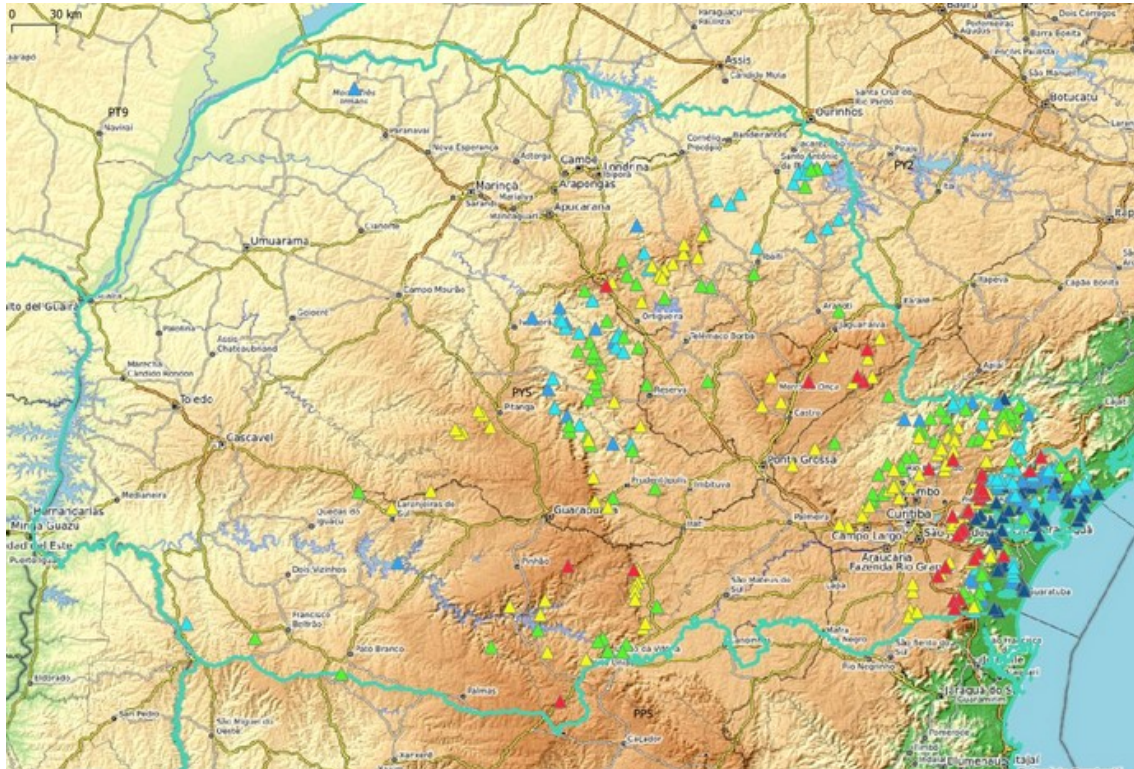

Actualizaciones SOTA:

Simon G4TJC, del equipo de cimas del Equipo Gestor de SOTA nos anuncia que este mes tenemos dos nuevas asociaciones.

LUY – Argentina – Neuquén

[Mapa creado con reconocimiento del trabajo original por parte de OSM]

Bienvenida al gestor de la asociación Alejandro, LU8YD.

PY5 – Brazil - Paraná

[Mapa creado con reconocimiento del trabajo original por parte de OSM]

Bienvenida al gestor de la asociación Carlos, PU5TES.

EA7

Solo una pequeña corrección a EA7/GR-072 y la introducción del nuevo gestor de la asociación José, EA7GV.

W7N

El mes pasado nos dejamos algunas regiones sin hacerles la actualización de la banda de los 10 puntos y tampoco habíamos pasado el bonus estacional al verano en la región LN. Ahora ya se han actualizado correctamente.