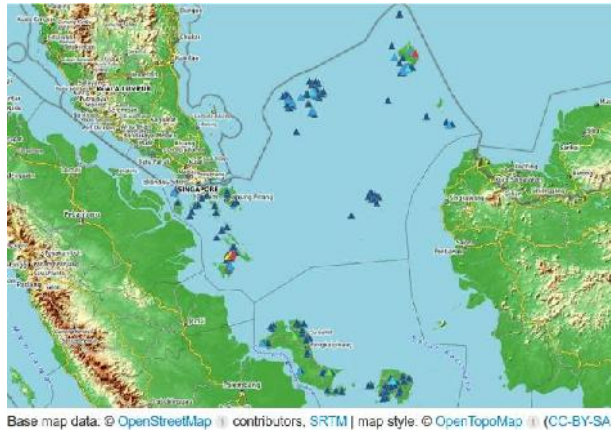

Actualizaciones SOTA:

Simon G4TJC y Andy MM0FMF nos informan de la creación de 3 nuevas asociaciones este mes:

PT7 – Brasil - Ceará

Damos la bienvenida al Gestor de la Asociación (AM) Kléber PT7KC.

La asociación PT7 tiene 745 cimas y tiene este aspecto:

Base map data: © OpenStreetMap contributors, SRTM | map style: © OpenTopoMap (CC-BY-SA)

PP5 – Brasil – Santa Catarina

Damos la bienvenida al Gestor de la Asociación (AM) Jósa PU5AAY.

La asociación PP5 tiene 600 cimas y tiene este aspecto:

Base map data: © OpenStreetMap contributors, SRTM | map style: © OpenTopoMap (CC-BY-SA)

YBE – Indonesia – Islas Orientales de Sumatra (Eastern Islands of Sumatera)

También tenemos las islas Orientales de Sumatra como nueva asociación con 193 cimas en las provincias de Bangka Belitung y Kepulauan Riau. Mawan Darmawan YC1ME es el gestor de la Asociación (AM=Association manager).

KP4 Update:

En KP4 Puerto Rico, tenemos una actualización resultante del análisis de los recientes datos LIDAR DEM. Esto ha producido algunos retoques de posición o elevación de cimas con 2 cimas que cambian su puntuación y 4 cimas que han sido reemplazadas por otras vecinas: