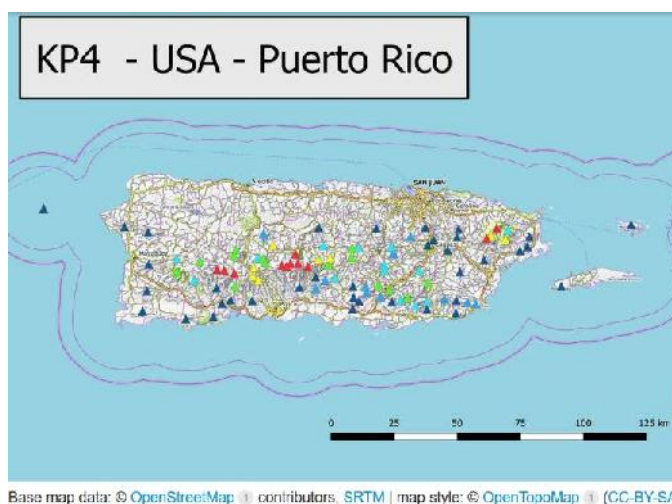

KP4 Update:

En KP4 Puerto Rico, tenemos una actualización resultante del análisis de los recientes datos LIDAR DEM. Esto ha producido algunos retoques de posición o elevación de cimas con 2 cimas que cambian su puntuación y 4 cimas que han sido reemplazadas por otras vecinas:

- KP4/CW-012 es reemplazada por KP4/CW-022
- KP4/CE-014 es reemplazada por KP4/CE-025
- KP4/CC-002 es reemplazada por KP4/CC-029
- KP4/CC-006 es reemplazada por KP4/CC-031

En total hay 38 nuevas cimas. Una de estas es la Isla Desecheo – es la cima más occidental en el mapa siguiente y muchos mapas ni siquiera la muestran. Rigurosamente, ésta es actualmente KP5 entidad DXCC diferenciada y también IOTA. Pero es improbable ver una activación en un futuro próximo debido a su estatus como Reserva Nacional de vida salvaje bajo la administración del Servicio de Peces y Vida Salvaje de EE.UU. Esperamos que la otras nuevas cimas sean más accesibles.