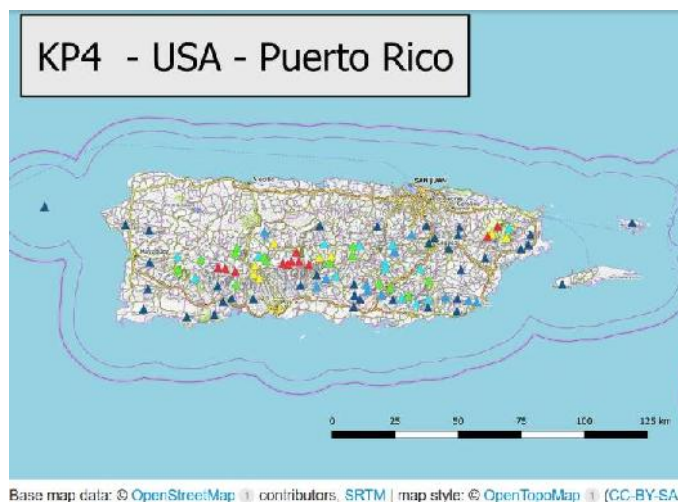

Base map data: © OpenStreetMap contributors, SRTM | map style: © OpenTopoMap (CC-BY-SA)

YBE – Indonesia – Islas Orientales de Sumatra (Eastern Islands of Sumatera)

También tenemos las islas Orientales de Sumatra como nueva asociación con 193 cimas en las provincias de Bangka Belitung y Kepulauan Riau. Mawan Darmawan YC1ME es el gestor de la Asociación (AM=Association manager).

KP4 Update:

En KP4 Puerto Rico, tenemos una actualización resultante del análisis de los recientes datos LIDAR DEM. Esto ha producido algunos retoques de posición o elevación de cimas con 2 cimas que cambian su puntuación y 4 cimas que han sido reemplazadas por otras vecinas:

- KP4/CW-012 es reemplazada por KP4/CW-022
- KP4/CE-014 es reemplazada por KP4/CE-025
- KP4/CC-002 es reemplazada por KP4/CC-029
- KP4/CC-006 es reemplazada por KP4/CC-031

En total hay 38 nuevas cimas. Una de estas es la Isla Desecheo – es la cima más occidental en el mapa siguiente y muchos mapas ni siquiera la muestran. Rigurosamente, ésta es actualmente KP5 entidad DXCC diferenciada y también IOTA. Pero es improbable ver una activación en un futuro próximo debido a su estatus como Reserva Nacional de vida salvaje bajo la administración del Servicio de Peces y Vida Salvaje de EE.UU. Esperamos que la otras nuevas cimas sean más accesibles.