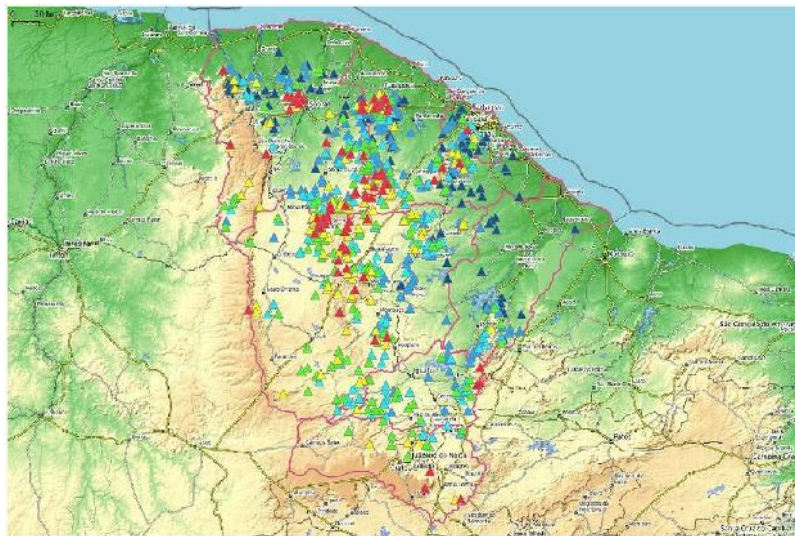

### **PT7 – Brasil - Ceará**

Damos la bienvenida al Gestor de la Asociación (AM) Kléber PT7KC.

La asociación PT7 tiene 745 cimas y tiene este aspecto:

Base map data: © OpenStreetMap contributors, SRTM | map style: © OpenTopoMap (CC-BY-SA)

## KP4 Update:

En KP4 Puerto Rico, tenemos una actualización resultante del análisis de los recientes datos LIDAR DEM. Esto ha producido algunos retoques de posición o elevación de cimas con 2 cimas que cambian su puntuación y 4 cimas que han sido reemplazadas por otras vecinas:

- KP4/CW-012 es reemplazada por KP4/CW-022
- KP4/CE-014 es reemplazada por KP4/CE-025
- KP4/CC-002 es reemplazada por KP4/CC-029
- KP4/CC-006 es reemplazada por KP4/CC-031

En total hay 38 nuevas cimas. Una de estas es la Isla Desecheo – es la cima más occidental en el mapa siguiente y muchos mapas ni siquiera la muestran. Rigurosamente, ésta es actualmente KP5 entidad DXCC diferenciada y también IOTA. Pero es improbable ver una activación en un futuro próximo debido a su estatus como Reserva Nacional de vida salvaje bajo la administración del Servicio de Peces y Vida Salvaje de EE.UU. Esperamos que la otras nuevas cimas sean más accesibles.

## Actualizaciones en EI – Irlanda:

Hemos extraído los últimos datos de la base de datos 2 de montes, que es lo que usamos para los listados de cimas Británicas y de Irlanda. Puede que encuentren algunas pocas correcciones de posición, la más significativa de las cuales es GI/SW-008, pero incluso esta se queda con su referencia, pues la zona de activación es bastante grande. En EI el desplazamiento más grande ha sido EI/IS-028, pero nuevamente dentro de una gran zona de activación. El único cambio con una consecuencia real es que debido a la reducción en la elevación medida ahora, por meramente unos centímetros, EI/IN-028 cae de 6 puntos a 4 puntos. Ahora mostramos las referencias de las cuadrículas para EI (Irlanda) así como para GI (Irlanda del Norte).