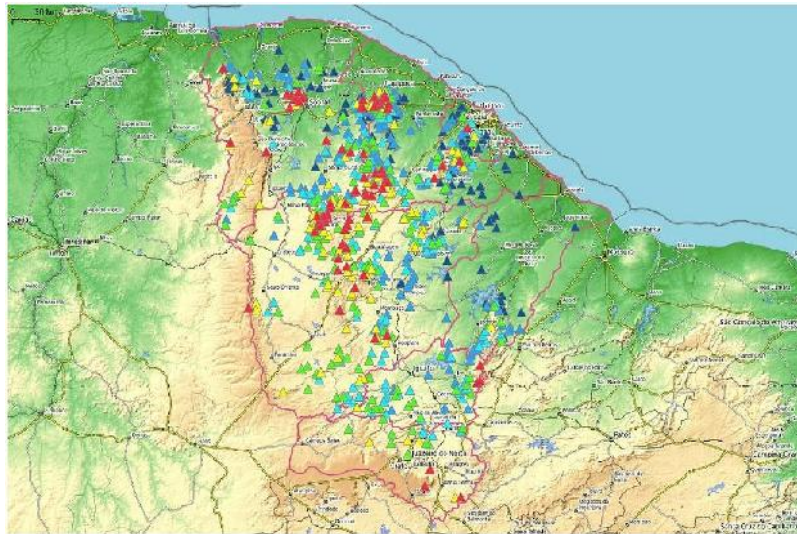

Actualizaciones SOTA:

Simon G4TJC y Andy MM0FMF nos informan de la creación de 3 nuevas asociaciones este mes:

PT7 – Brasil - Ceará

Damos la bienvenida al Gestor de la Asociación (AM) Kléber PT7KC.

La asociación PT7 tiene 745 cimas y tiene este aspecto:

Base map data: © OpenStreetMap contributors, SRTM | map style: © OpenTopoMap (CC-BY-SA)

YBE – Indonesia – Islas Orientales de Sumatra (Eastern Islands of Sumatera)

También tenemos las islas Orientales de Sumatra como nueva asociación con 193 cimas en las provincias de Bangka Belitung y Kepulauan Riau. Mawan Darmawan YC1ME es el gestor de la Asociación (AM=Association manager).

- KP4/CW-012 es reemplazada por KP4/CW-022
- KP4/CE-014 es reemplazada por KP4/CE-025
- KP4/CC-002 es reemplazada por KP4/CC-029
- KP4/CC-006 es reemplazada por KP4/CC-031

En total hay 38 nuevas cimas. Una de estas es la Isla Desecheo – es la cima más occidental en el mapa siguiente y muchos mapas ni siquiera la muestran. Rigurosamente, ésta es actualmente KP5 entidad DXCC diferenciada y también IOTA. Pero es improbable ver una activación en un futuro próximo debido a su estatus como Reserva Nacional de vida salvaje bajo la administración del Servicio de Peces y Vida Salvaje de EE.UU. Esperamos que la otras nuevas cimas sean más accesibles.